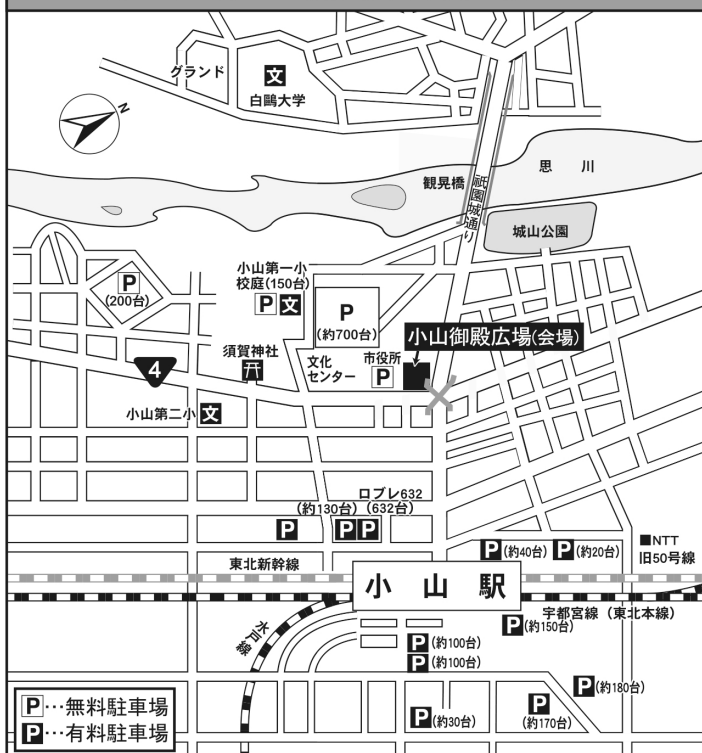

うまいものおやま評定2017

出店店舗 一覽

県内	グルメ名	店名
宇都宮市	宇都宮・太麺どぼどぼソース焼きそば	焼きそば☆ばそき家
	じゃがいも入りやきそば	じゃがいも入りやきそば協会
栃木市	うずまフランク	うまか亭
	いもフライ	佐野名物いもフライ「ふくや」
佐野市	佐野ラーメン	ふくや料食
	佐野ラーメン	佐野やつや
	ニラ焼きそば・つけめんいら焼きそば	鹿沼にら焼きそば協賛会
鹿沼市	真岡ホルモン	文珍楼
	真岡いちご飯バーガー	真岡北陵高等学校
真岡市	ホルモン味噌焼きうどん	田舎うどん カ(りき)
	のぎのひまわりバーガー	匠井屋 てん八
下野市	足利ポテト入り焼きそば、ふわふわ氷、県産焼き栗、ゴマ入りポテト、生ビール	B級グルメ館
野木町	桐生ソースカツ丼、上州焼きそば、上州メガドック、ローストビーフ丼、串物	桐生飲食店組合青年部
桐生市		

市	グルメ名	店名
市内	元祖本物の味 おやま和牛串焼	小曽根精肉店
	おやま和牛ステーキ串 おやま和牛コロッケバーガー おやま和牛コロッケ	みそ家米ぞう(移動販売車)
	元祖おやま和牛入り かんぴょうカレーパン	フロンティアおやま
	桑の里うどん	桑の里元気うどん
	開運小山うどん	開運小山うどん会応援隊
	開運やき	小山北桜高校
	おとんのチャーシュー担々麺	チャイニーズレストランSakurai
	はと麦ラーメン、旨たれからあげ	小山食堂 さくら

招待店	グルメ名	店名
投票対象外	富士宮やきそば 他	企業組合 富士宮・食のひらめき会
	豊川いなり寿司 他	このまち食堂(移動販売車)
	焼き栗、マロンポーク焼肉、特産品販売	(一財)笠間市農業公社
	餃子まん 他	金太郎ラーメン
	ゆでまんじゅう 他	株式会社 真盛堂

駐車場案内図

●販売方法 現金販売

●投票方法

各店舗で購入した際に配られる投票シール(1品につき1枚)を、おいしかった、気に入ったお店の投票ボードに貼り付けて下さい。

※駐車場には限りがありますので、なるべく公共交通機関をご利用ください。また、小山第一小の校庭について、4日(土)は、3日(金)の天候により使用できない場合があります。